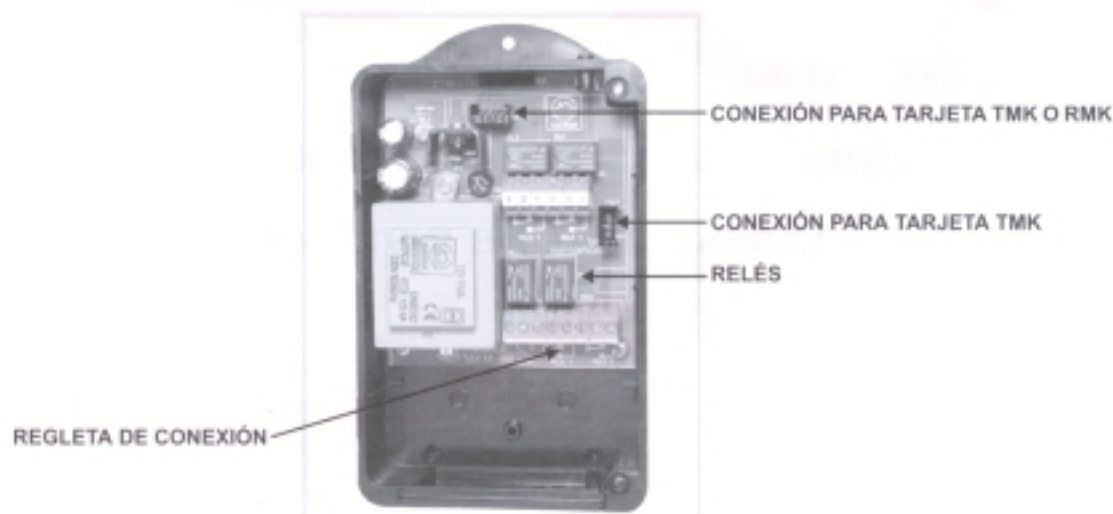

RECEPTOR AUTÓNOMO RFID MASTERcode Mod. MKM 40

- HASTA CUATRO LECTORES CK 2000
- COMPATIBLE CON RMK Y TMK
- CUATRO SALIDAS DE RELÉ (C, N/A, N/C)
- GRAN VERSATILIDAD DE INSTALACIONES

Receptor Autónomo RFID **MASTERcode** MKM 40

El Receptor Autónomo modelo MKM 40, es un nuevo producto fabricado por **CLEMSA**, ideal para instalaciones con varios accesos.

Su fácil manejo, y sencilla instalación, junto con la posibilidad de admitir diferentes Tarjetas Receptoras de códigos, le ofrece una mayor versatilidad en sus instalaciones, pudiendo utilizar tanto Llaves LK 1000 como Telemandos **MASTERcode**, lo que le brinda una mayor seguridad.

ESPECIFICACIONES TÉCNICAS

ALIMENTACIÓN :	230V CA
CONSUMO :	40 mA
SALIDA RELÉ :	Conmutado / 1A
PESO :	500 grs
DIMENSIONES :	150 x 100 x 60 mm
ESTANQUEIDAD :	IP 54
TARJETA OPCIONAL :	TMK 2 - RMK 1 - RMK 2
Conexión CK 2000:	Máximo 4 Unidades
Nº CANALES:	4 Canales
Longitud Máxima Cable CK 2000 :	100m