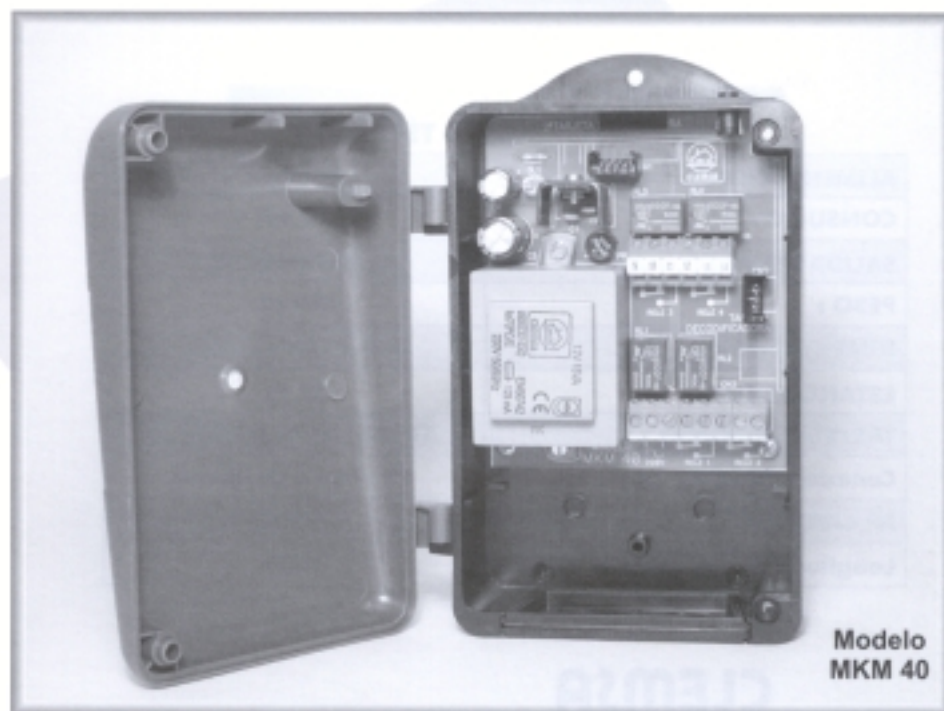

RECEPTOR AUTÓNOMO RFID MASTERcode Mod. MKM 40

- HASTA CUATRO LECTORES CK 2000
- COMPATIBLE CON RMK Y TMK
- CUATRO SALIDAS DE RELÉ (C, N/A, N/C)
- GRAN VERSATILIDAD DE INSTALACIONES

Receptor Autónomo RFID **MASTERcode** MKM 40

El Receptor Autónomo modelo MKM 40, es un nuevo producto fabricado por **CLEMSA**, ideal para instalaciones con varios accesos.

Su fácil manejo, y sencilla instalación, junto con la posibilidad de admitir diferentes Tarjetas Receptoras de códigos, le ofrece una mayor versatilidad en sus instalaciones, pudiendo utilizar tanto Llaves LK 1000 como Telemandos **MASTERcode**, lo que le brinda una mayor seguridad.

ESPECIFICACIONES TÉCNICAS

ALIMENTACIÓN :	230V CA
CONSUMO :	40 mA
SALIDA RELÉ :	Conmutado / 1A
PESO :	500 grs
DIMENSIONES :	150 x 100 x 60 mm
ESTANQUEIDAD :	IP 54
TARJETA OPCIONAL :	TMK 2 - RMK 1 - RMK 2
Conexión CK 2000:	Máximo 4 Unidades
Nº CANALES:	4 Canales
Longitud Máxima Cable CK 2000 :	100m