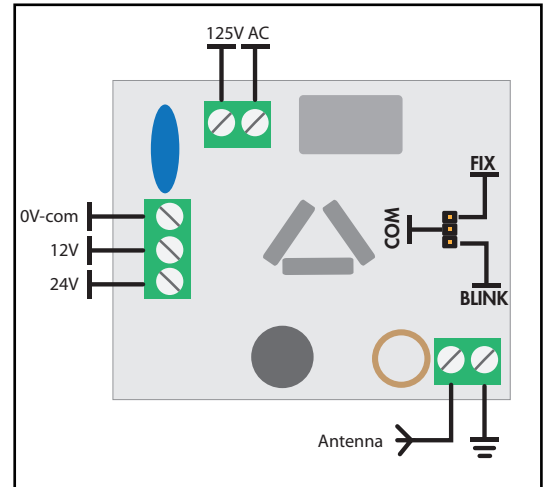

### Dati Tecnici:

Alimentazione: 12V-24V -230V AC/DC;  
Funzionamento: Luce fissa o Lampeggiante;  
Assorbimento Massimo:

**DC** | 12V = 8mA  
24V = 36mA

**AC** | 12V = 74mA  
24V = 43mA  
125V = 20mA

Luminosità: 250 ~ 270 Lm;  
Antenna: 433Mhz;

### Datos Tecnicos:

Alimentation: 12V-24V -230V AC/DC;  
Funcionamento : luz fija, destellante;  
La absorcion maxima:

**DC** | 12V = 8mA  
24V = 36mA

**AC** | 12V = 74mA  
24V = 43mA  
125V = 20mA

Brillo: 250 ~ 270 Lm;  
Antenna: 433Mhz;

### Technical Data:

Power Supply: 12V-24V -230V AC/DC;  
Steading or Flashing Light;  
Maximum power absorbed:

**DC** | 12V = 8mA  
24V = 36mA

**AC** | 12V = 74mA  
24V = 43mA  
125V = 20mA

Total light : 250 ~ 270 Lm;  
Antenna: 433Mhz;