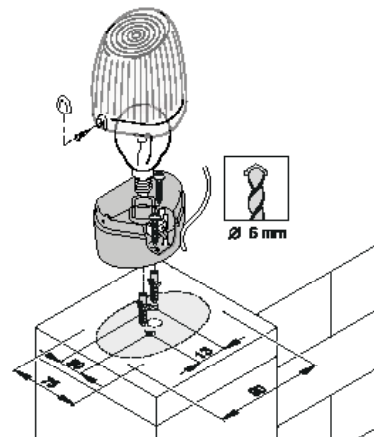

LD 34

- ☐ I Lampeggiante a LED
- ☐ GB Flashing Lights LED
- ☐ E Destellante serie LED