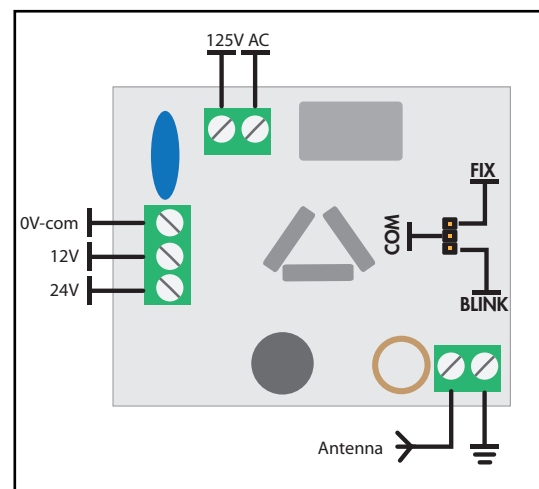

### Datos Tecnicos:

Alimentation: 12V-24V -230V AC/DC;  
Funcionamento : luz fija, destellante;  
La absorcion maxima:

**DC** | 12V = 8mA  
24V = 36mA

**AC** | 12V = 74mA  
24V = 43mA  
125V = 20mA

Brillo: 250 ~ 270 Lm;  
Antenna: 433Mhz;

### Technical Data:

Power Supply: 12V-24V -230V AC/DC;  
Steading or Flashing Light;  
Maximum power absorbed:

**DC** | 12V = 8mA  
24V = 36mA

**AC** | 12V = 74mA  
24V = 43mA  
125V = 20mA

Total light : 250 ~ 270 Lm;  
Antenna: 433Mhz;

### Dati Tecnici:

Alimentazione: 12V-24V -230V AC/DC;  
Funzionamento: Luce fissa o Lampeggiante;  
Assorbimento Massimo:

**DC** | 12V = 8mA  
24V = 36mA

**AC** | 12V = 74mA  
24V = 43mA  
125V = 20mA

Luminosità: 250 ~ 270 Lm;  
Antenna: 433Mhz;