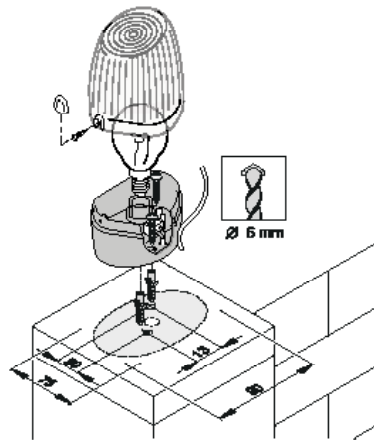

LD 34

- ☐ I Lampeggiante a LED
- ☐ GB Flashing Lights LED
- ☐ E Destellante serie LED